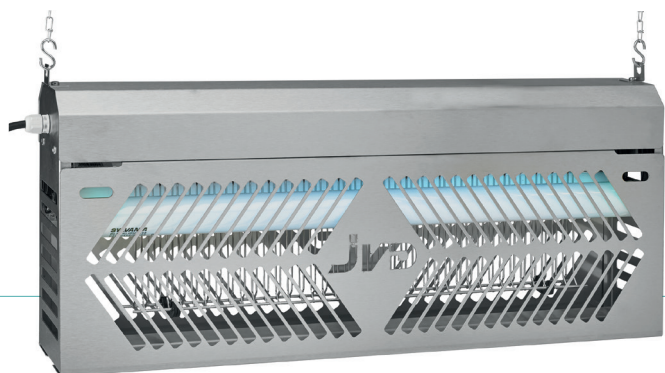

INDUSTRIE

MADE IN FRANCE

SURFACE PROTÉGÉE INDICATIVE

**40 W = 120 m²
80 W = 200 m²**

LES + PRODUITS

- Conçu pour être très robuste
- Puissances : 2 x 20 W ou 2 x 40 W
- À suspendre ou à fixer au mur
- Très grande surface de désinsectisation
- Existe en version à glue (seulement en 80 W)
- Mise hors tension automatique à l'ouverture de la grille

CARACTÉRISTIQUES

- -Alimentation : 230 V / 50 Hz
- -Tension et intensité de la grille : 3700 V / 9 mA
- -Puissance nominale : 60/100 W maxi
- -Inox 304 L
- -Classe I
- -IP20
- -2 tubes par appareil
- -Garantie 2 ans
- -Dim. : L.617 x H.280 x P.110 mm

REF 8 55 837 Désinsecteur industrie 40 W UL¹ : 1	REF 8 55 837 TAE Désinsecteur industrie 40 W tubes anti-éclats UL¹ : 1	REF 8 55 838 Désinsecteur industrie 80 W UL¹ : 1	REF 8 55 838 TAE Désinsecteur industrie 80 W tubes anti-éclats UL¹ : 1	REF 8 55 839 Désinsecteur industrie 80 W à glue UL¹ : 1	REF 8 55 839 TAE Désinsecteur industrie 80 W à glue tubes anti-éclats UL¹ : 1

+ REF 2 20 0338 Tube 20 W (pour 855837) UL¹ : 1	REF 2 20 0089 Tube 20 W anti-éclats (pour 855837) UL¹ : 1	REF 2 20 0339 Tube 40 W (pour 855838) UL¹ : 1	REF 2 20 0340 Tube 40 W anti-éclats (pour 855838) UL¹ : 1	REF 2 20 0339 Tube 40 W (pour 855839) UL¹ : 1	REF 2 20 0340 Tube 40 W anti-éclats (pour 855839) UL¹ : 1

REF 8 88 840
Feuilles engluées (pack de 6 feuilles)
175 x 610 mm
UL¹ : 1

PRATIQUE
SYSTÈME D'OUVERTURE FACILITANT LE NETTOYAGE

1 Unité logistique (nombre d'unités par colis).